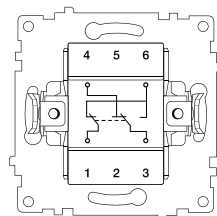

Схема подключения