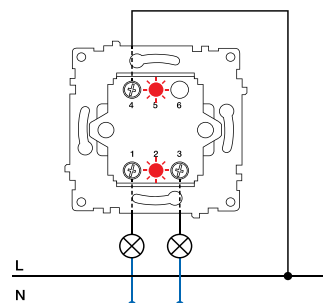

Тип монтажа: **скрытый**

Клеммы: **винтовые**

Цвет индикатора: **оранжевый**

Схема подключения

Габаритные размеры

Переключатели и выключатели

Переключатель одноклавишный

Одноклавишный переключатель OneKeyElectro предназначен для управления освещением с двух точек. Например, установка двух переключателей для одного источника освещения на входе в спальную комнату и в прикроватной зоне делает возможным включение и выключение света из двух разных мест.