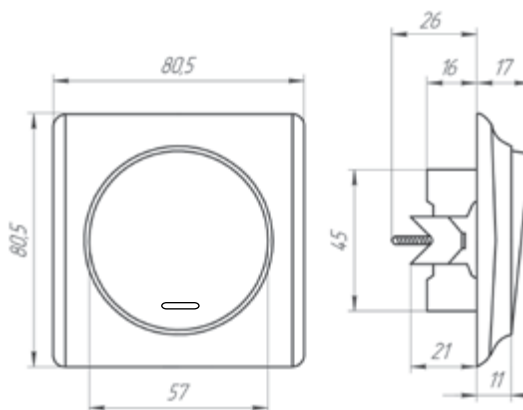

Габаритные размеры