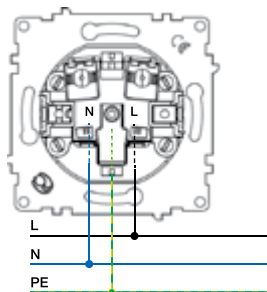

Тип монтажа: **скрытый**

Клеммы: **винтовые**

Схема подключения

Габаритные размеры

Розетки

Розетка двойная с заземлением

Двойная розетка с заземлением для скрытого монтажа позволяет увеличить количество розеток в случае ограниченного пространства или при проведении косметического ремонта в помещении.