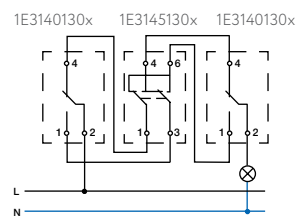

Схема подключения

Принципиальная схема управления из трех мест с помощью одного перекрестного выключателя 1E3145130x и двух переключателей 1E3140130x

Габаритные размеры

Переключатели и выключатели

Выключатель самовозвратный одноклавишный