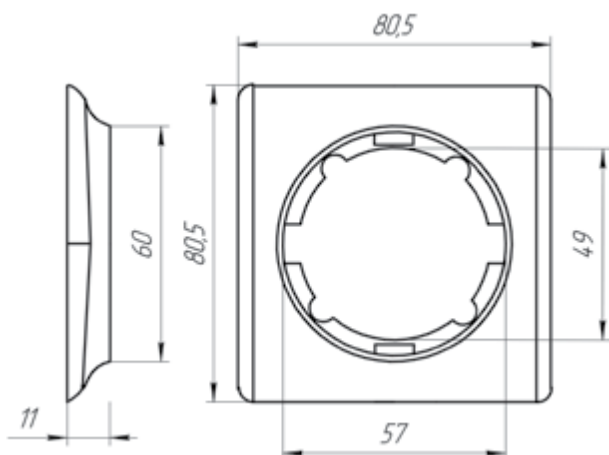

Характеристики

Материал корпуса: **пластик PC**

Тип крепления: **на защелках**

Ориентация монтажа: **горизонтальная**

Тип обработки поверхности: **матовая**

Габаритные размеры

Рамки из поликарбоната

1E52201300