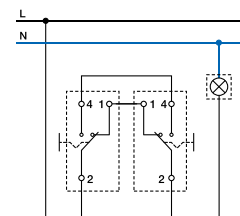

Тип монтажа: **скрытый**

Клеммы: **винтовые**

Схема подключения

Применение двух одноклавишных переключателей 1E3140130x для управления одним источником света

Габаритные размеры

Переключатели и выключатели

Переключатель двухклавишный