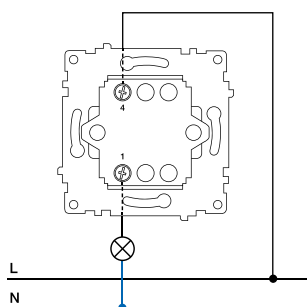

Схема подключения