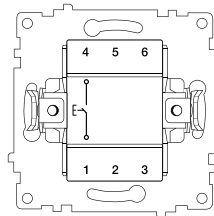

Расположение клемм