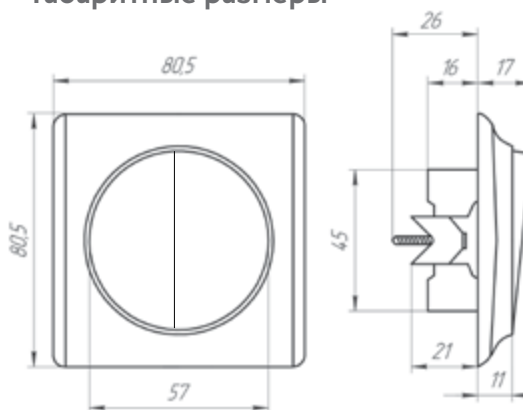

Габаритные размеры