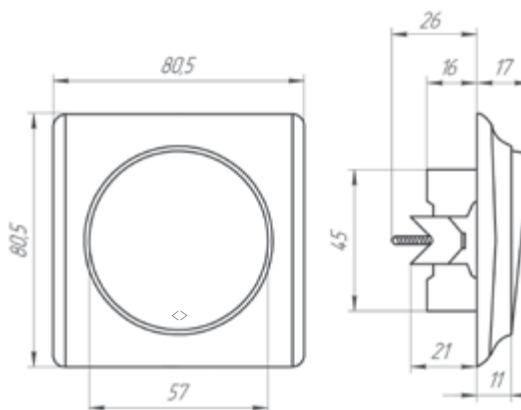

Тип монтажа: **скрытый**

Клеммы: **винтовые**

Схема подключения

Применение двух одноклавишных переключателей 1E3140130x для управления одним источником света

Габаритные размеры

Переключатели и выключатели

Переключатель двухклавишный