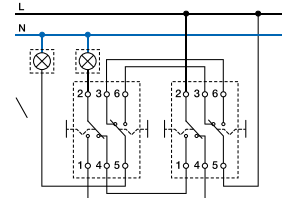

Тип монтажа: **скрытый**

Клеммы: **винтовые**

Схема подключения

Принципиальная схема управления из 2 мест с двумя светильниками при помощи переключателя двойного (требуется два переключателя 1E3160130x)

Габаритные размеры