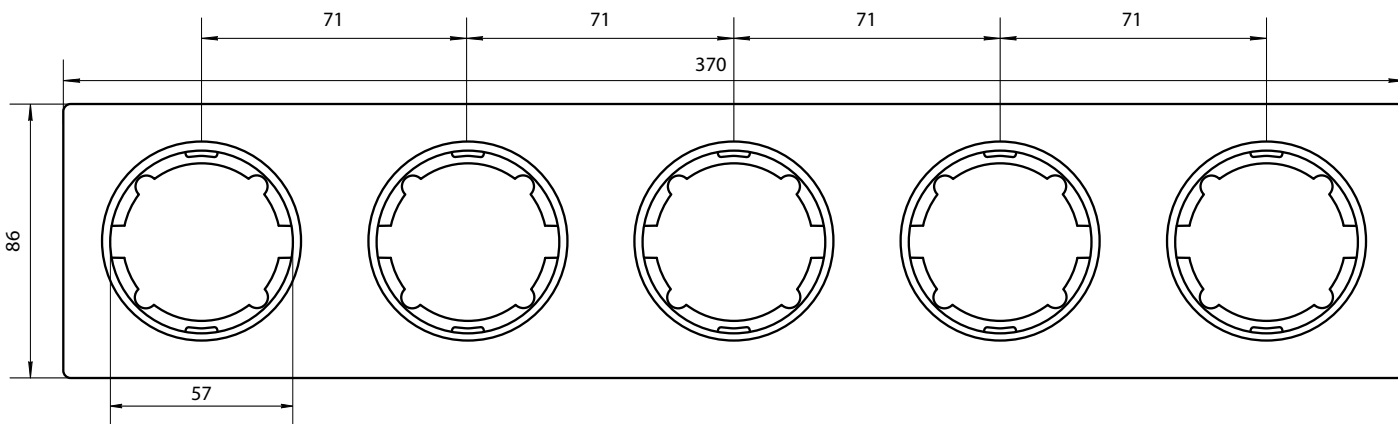

Характеристики

Материал корпуса: **пластик РС, стекло**

Тип крепления: **на защелках**

Ориентация монтажа: **горизонтальная**

Тип обработки поверхности: **глянцевая**

Габаритные размеры

Рамки из стекла

Вертикальные рамки