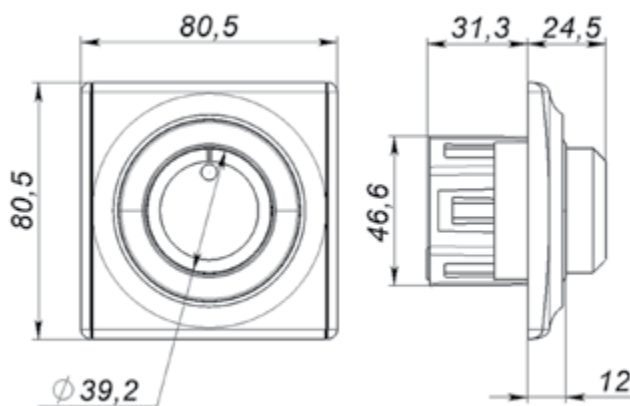

Габаритные размеры