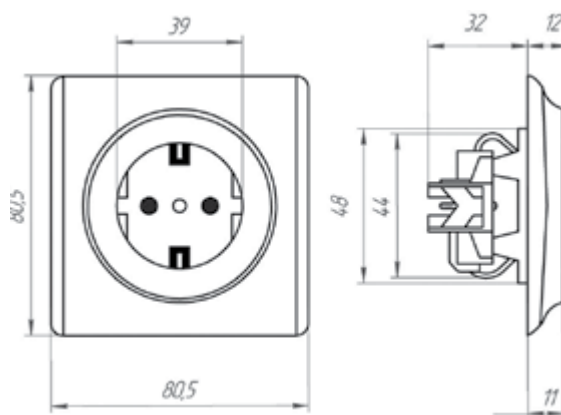

Тип монтажа: **скрытый**

Клеммы: **винтовые**

Схема подключения

Габаритные размеры

Розетки

Розетка с заземлением и защитными шторками

Розетка оснащена специальными диэлектрическими шторками, отделяющими токопроводящие контакты от внешней среды, надежно предохраняющими человека от случайного поражения электрическим током. Розетка предназначена для безопасного подключения бытовых электроприборов, рассчитанных на нагрузку до 16 А.

Тип монтажа: **скрытый**

Клеммы: **винтовые**

Схема подключения

Габаритные размеры

Розетки

Розетка двойная с заземлением

Двойная розетка с заземлением для скрытого монтажа позволяет увеличить количество розеток в случае ограниченного пространства или при проведении косметического ремонта в помещении.