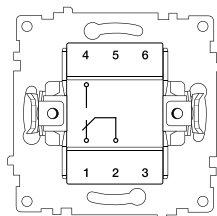

Схема подключения