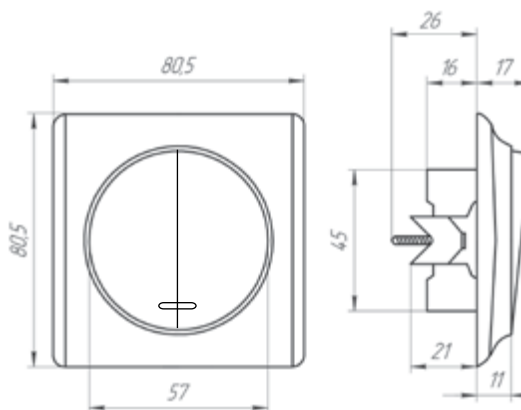

Габаритные размеры