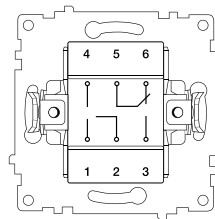

Тип монтажа: **скрытый**

Клеммы: **винтовые**

Схема подключения

Принципиальная схема управления из 2 мест с двумя светильниками при помощи переключателя двойного (требуется два переключателя 1E3160130x)

Габаритные размеры