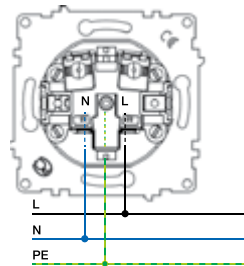

Тип монтажа: **скрытый**

Клеммы: **винтовые**

Схема подключения

Габаритные размеры

Розетки

Розетка с заземлением и защитными шторками

Розетка оснащена специальными диэлектрическими шторками, отделяющими токопроводящие контакты от внешней среды, надежно предохраняющими человека от случайного поражения электрическим током. Розетка предназначена для безопасного подключения бытовых электроприборов, рассчитанных на нагрузку до 16 А.