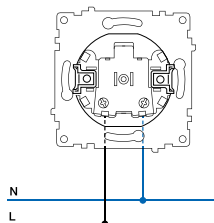

Схема подключения