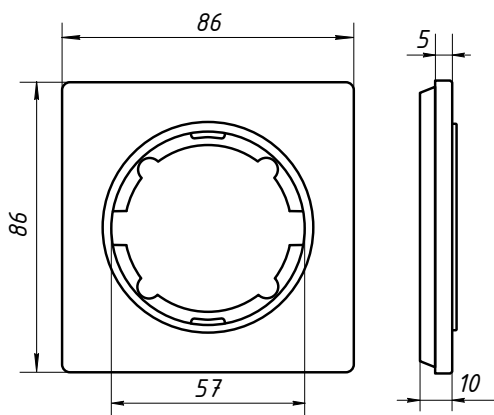

Характеристики

Материал корпуса: **пластик РС, стекло**

Тип крепления: **на защелках**

Ориентация монтажа: **горизонтальная**

Тип обработки поверхности: **глянцевая**

Габаритные размеры

Рамки из стекла

1E52201300