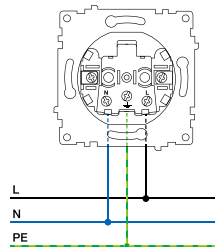

Тип монтажа: **скрытый**

Клеммы: **винтовые**

Схема подключения

Электрическое присоединение розетки
1E1010130x, 1E1020130x, 1E1050130x,
вид спереди

Габаритные размеры

Розетки

Розетка без заземления

Розетка без заземления является наиболее бюджетным вариантом розеток скрытого монтажа. Она применяется в помещениях с двухжильной проводкой (без контура заземления).