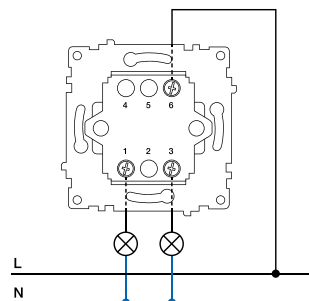

Схема подключения