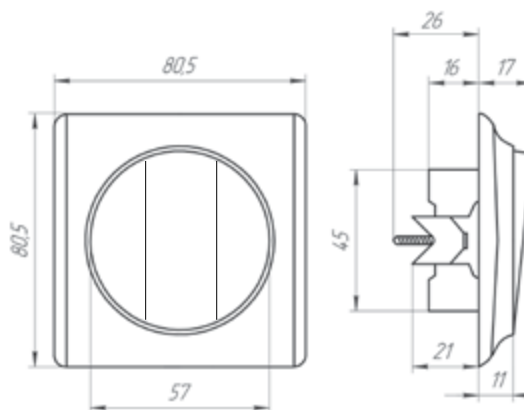

Габаритные размеры