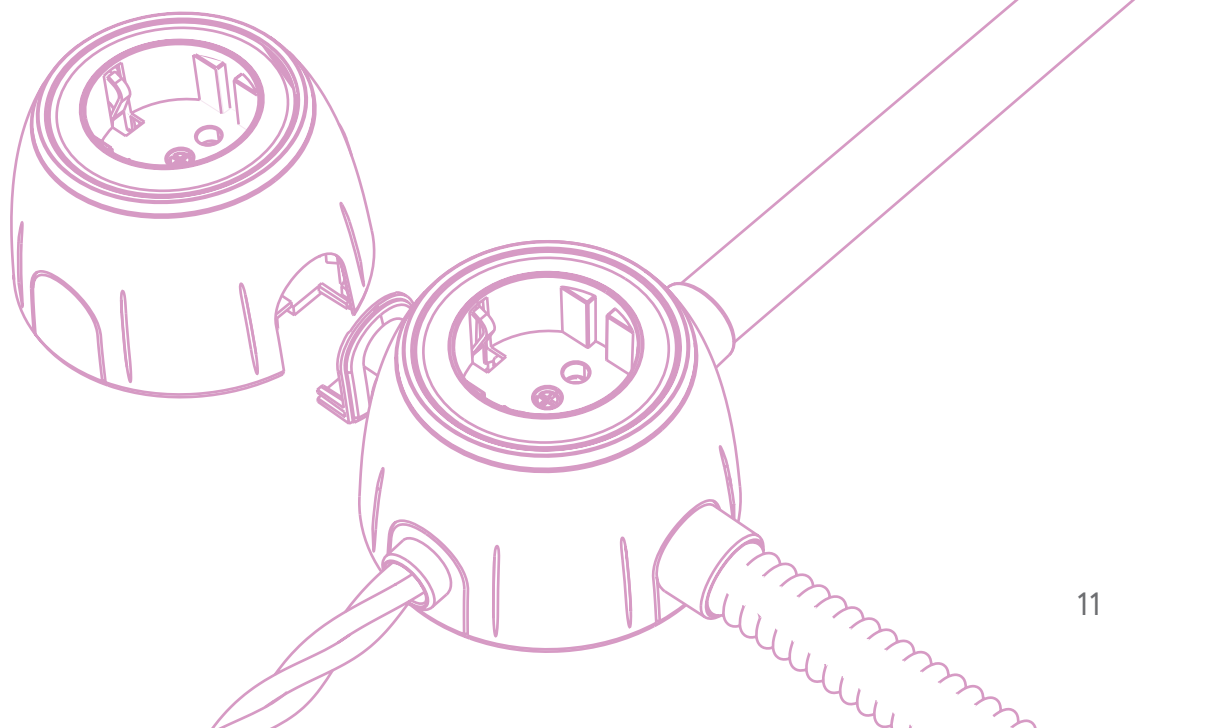

Уникальная конструкция позволяет заводить в корпус механизма кабель в классическом варианте, в пластиковой или металлической трубе.

Доступны варианты подключения как для открытой, так и для скрытой электропроводки.