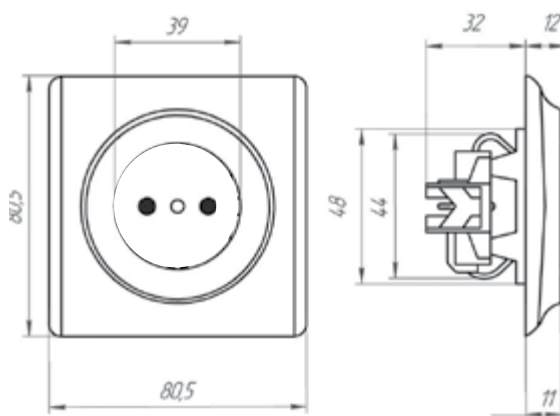

Схема подключения

Габаритные размеры