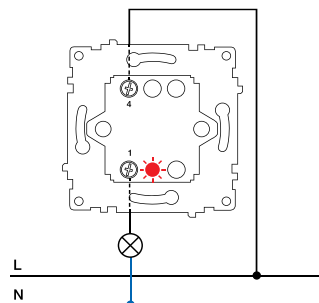

Характеристики

Напряжение сети: **250 В**

Степень защиты **IP 20**

Материал корпуса: **пластик PC**

Тип монтажа: **скрытый**

Клеммы: **винтовые**

Цвет индикатора: **оранжевый**

Схема подключения