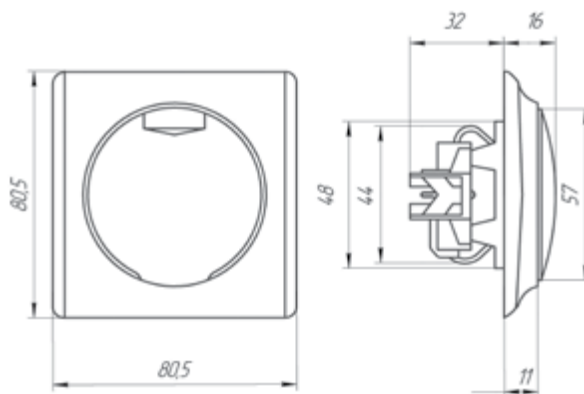

Тип монтажа: **скрытый**

Клеммы: **винтовые**

Схема подключения

Электрическое присоединение розетки
1E1010130x, 1E1020130x, 1E1050130x,
вид спереди

Габаритные размеры

Розетки

Розетка без заземления

Розетка без заземления является наиболее бюджетным вариантом розеток скрытого монтажа. Она применяется в помещениях с двухжильной проводкой (без контура заземления).