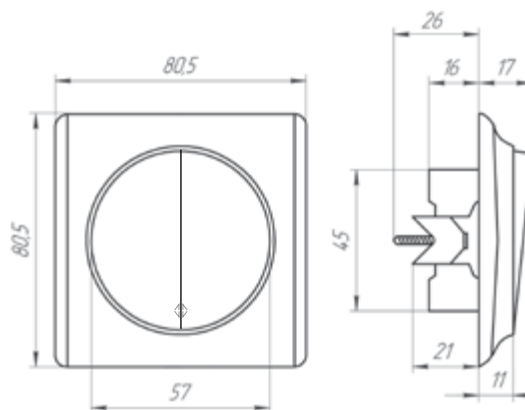

Тип монтажа: **скрытый**

Клеммы: **винтовые**

Схема подключения

Принципиальная схема управления из 2 мест с двумя светильниками при помощи переключателя двойного (требуется два переключателя 1E3160130x)

Габаритные размеры