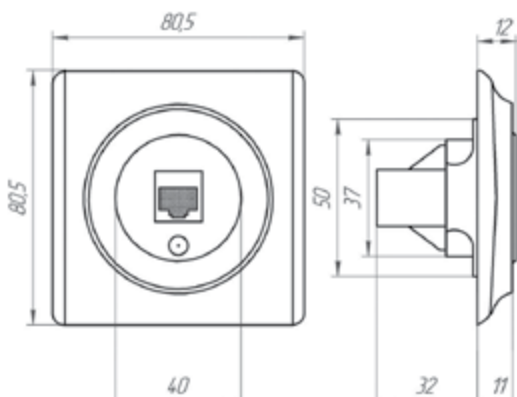

Габаритные размеры

Слаботочные розетки

Розетка двойная антенна/компьютер TV/RJ45

Комбинированная розетка для интернет-кабеля с разъемом RJ45 и телевизионного кабеля с ТВ-разъемом позволяет работать как с аналоговым, так и с цифровым сигналом при подключении современных телевизоров. Благодаря данной конфигурации можно смотреть эфирное телевидение через обычную антенну и одновременно подключить телевизор (smart TV) к Интернету.