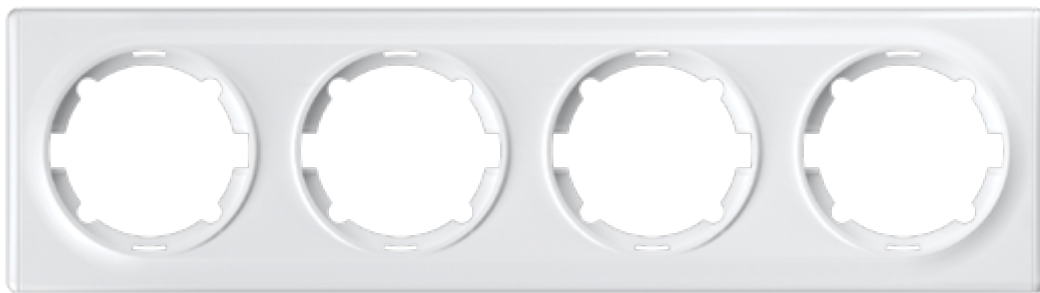

Тип крепления: **на защелках**

Ориентация монтажа: **горизонтальная**

Тип обработки поверхности: **матовая**

Габаритные размеры

Рамки из поликарбоната

1E52401300

1E52401301

1E52401302