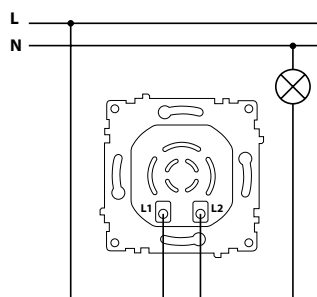

Схема подключения

Расположение клемм переключателя
одинарного 1E3140130x