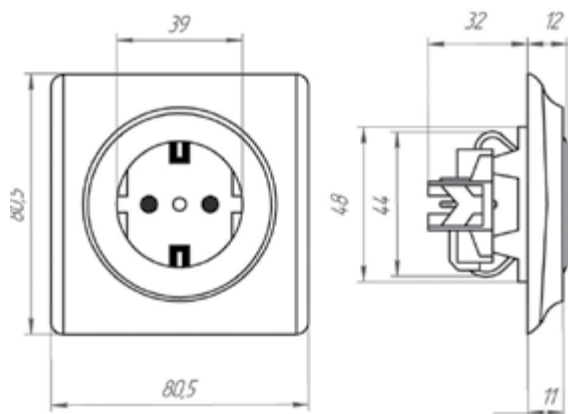

Тип монтажа: **скрытый**

Клеммы: **винтовые**

Схема подключения

Габаритные размеры

Розетки

Розетка с заземлением и защитными шторками

Розетка оснащена специальными диэлектрическими шторками, отделяющими токопроводящие контакты от внешней среды, надежно предохраняющими человека от случайного поражения электрическим током. Розетка предназначена для безопасного подключения бытовых электроприборов, рассчитанных на нагрузку до 16 А.