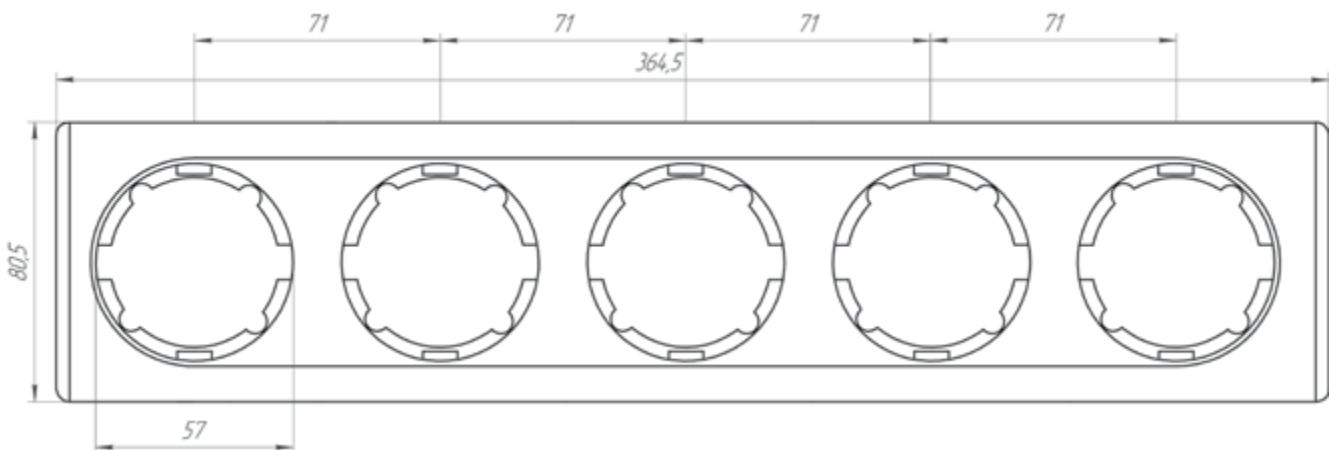

Характеристики

Материал корпуса: **пластик PC**

Тип крепления: **на защелках**

Ориентация монтажа: **горизонтальная**

Тип обработки поверхности: **матовая**

Габаритные размеры

Рамки из поликарбоната

Вертикальная установка