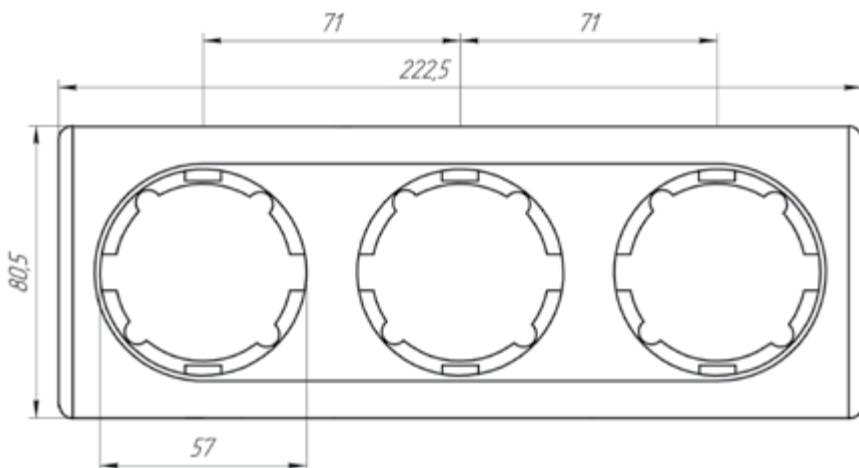

Тип крепления: **на защелках**

Ориентация монтажа: **горизонтальная**

Тип обработки поверхности: **матовая**

Габаритные размеры

Рамки из поликарбоната

1E52401300

1E52401301

1E52401302