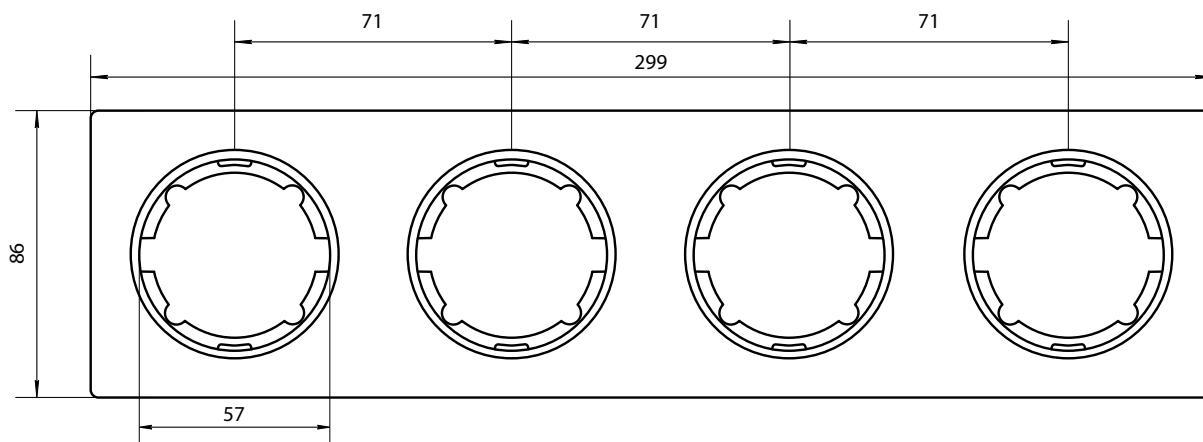

Тип крепления: **на защелках**

Ориентация монтажа: **горизонтальная**

Тип обработки поверхности: **гляцевая**

Габаритные размеры

Рамки из стекла

1E52501300

1E52501301

1E52501303