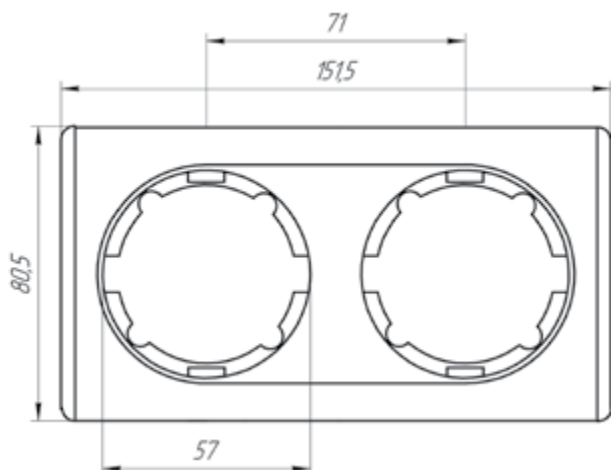

Характеристики

Материал корпуса: **пластик PC**

Тип крепления: **на защелках**

Ориентация монтажа: **горизонтальная**

Тип обработки поверхности: **матовая**

Габаритные размеры

Рамки из поликарбоната

1E52301300