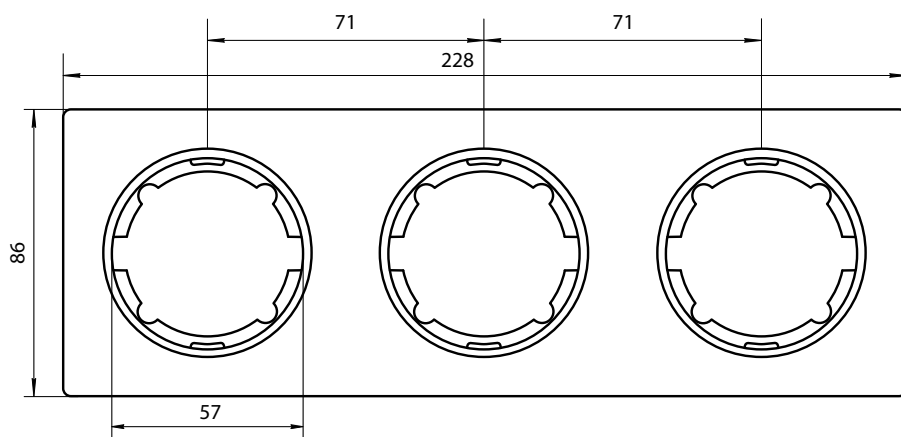

Характеристики

Материал корпуса: **пластик PC, стекло**

Тип крепления: **на защелках**

Ориентация монтажа: **горизонтальная**

Тип обработки поверхности: **гляцевая**

Габаритные размеры

Рамки из стекла

2E52401300