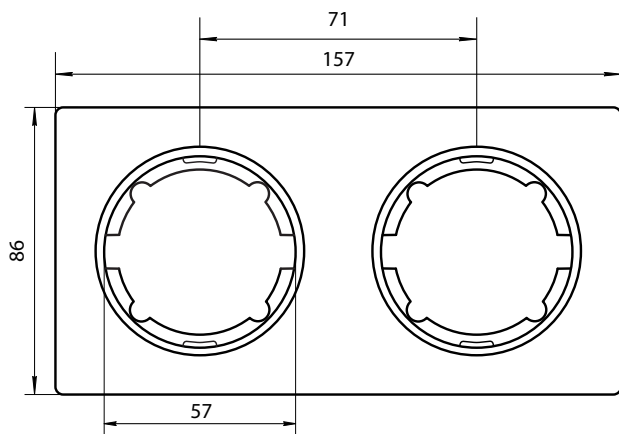

Характеристики

Материал корпуса: **пластик РС, стекло**

Тип крепления: **на защелках**

Ориентация монтажа: **горизонтальная**

Тип обработки поверхности: **глянцевая**

Габаритные размеры

Рамки из стекла

1E52201300

Тип крепления: **на защелках**

Ориентация монтажа: **горизонтальная**

Тип обработки поверхности: **гляцевая**

Габаритные размеры

Рамки из стекла

1E52301300

1E52301301

1E52301303