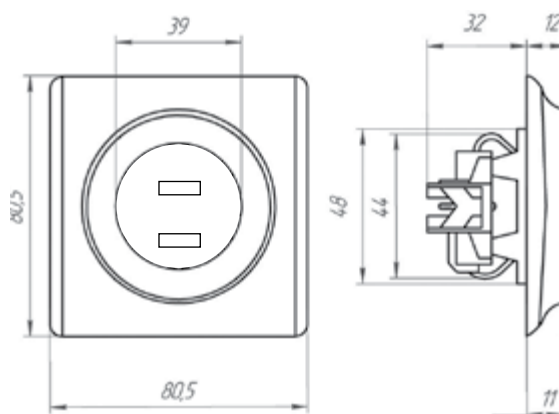

Габаритные размеры