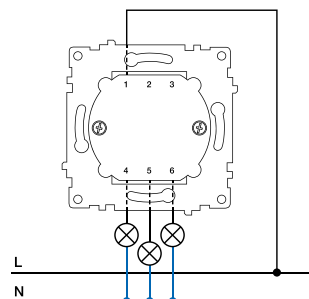

Схема подключения