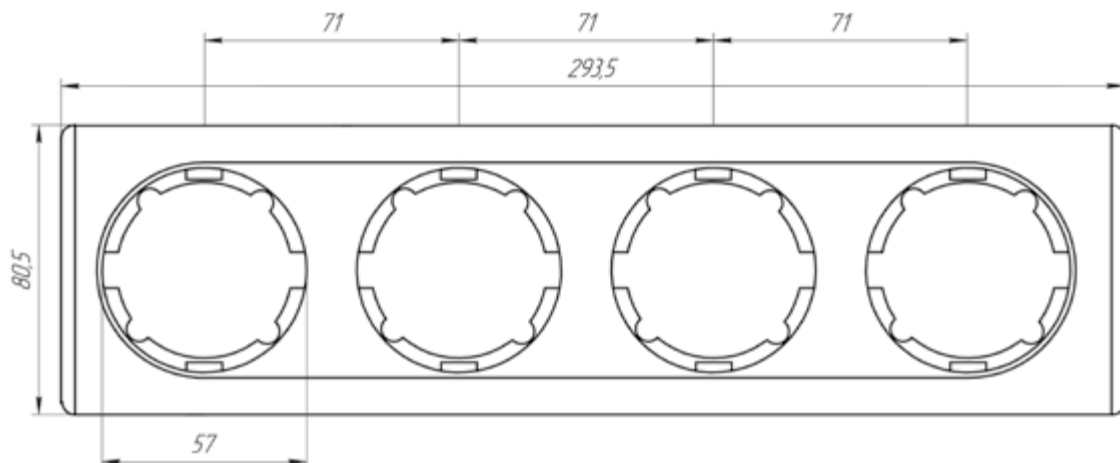

Габаритные размеры