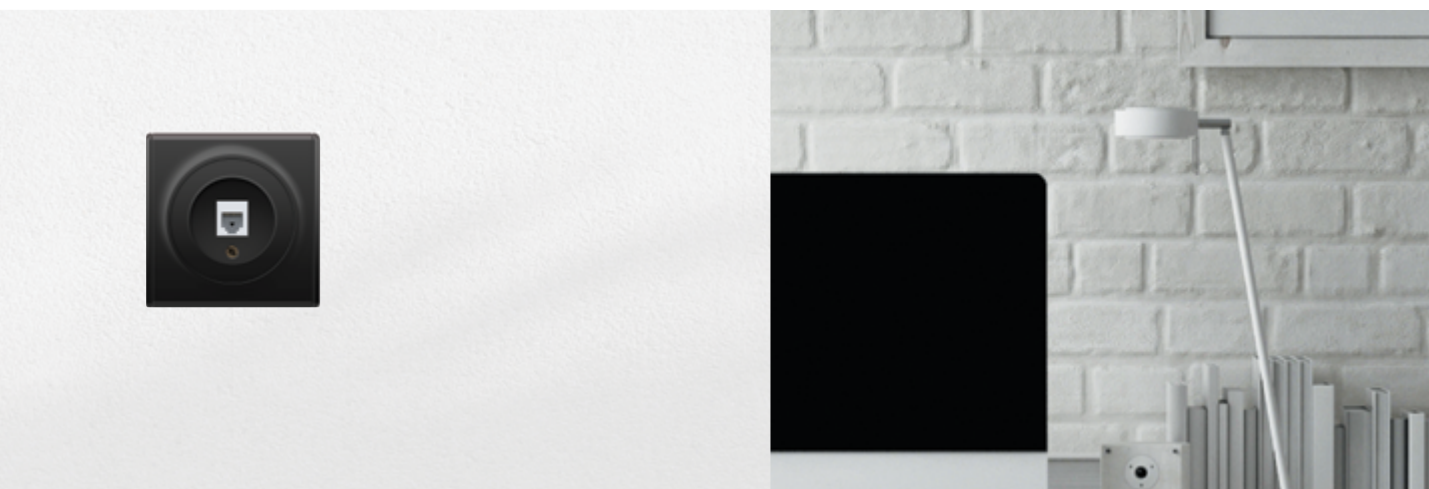

Характеристики

Степень защиты **IP 20**

Материал корпуса: **пластик PC**

Тип монтажа: **скрытый**

Тип подключаемого штеккера: **RJ11, RJ14**

Розетка телефонная/компьютерная RJ11/RJ45

Комбинированная розетка для подключения интернет-кабеля RJ45 и телефонного кабеля RJ11 (RJ14) устанавливается в один подрозетник, что довольно удобно и функционально. Использование такой розетки позволяет сэкономить место и денежные средства покупателя благодаря отсутствию необходимости установки дополнительного подрозетника и приобретения отдельной розетки.