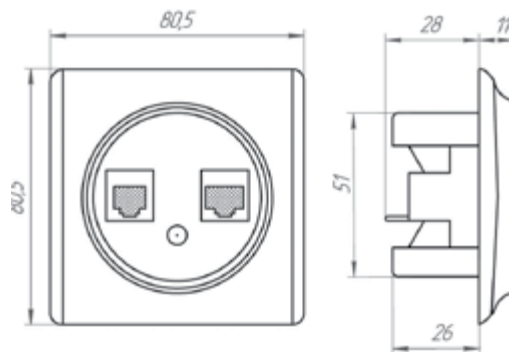

Габаритные размеры

Слаботочные розетки

Розетка двойная антенна/компьютер TV/RJ45

Комбинированная розетка для интернет-кабеля с разъемом RJ45 и телевизионного кабеля с ТВ-разъемом позволяет работать как с аналоговым, так и с цифровым сигналом при подключении современных телевизоров. Благодаря данной конфигурации можно смотреть эфирное телевидение через обычную антенну и одновременно подключить телевизор (smart TV) к Интернету.