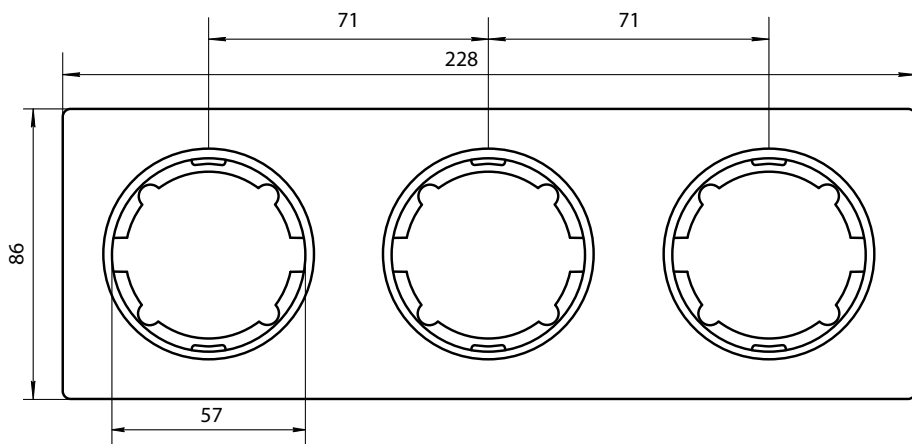

Характеристики

Материал корпуса: **пластик РС, стекло**

Тип крепления: **на защелках**

Ориентация монтажа: **горизонтальная**

Тип обработки поверхности: **глянцевая**

Габаритные размеры

Рамки из стекла

Вертикальные рамки

Двухпостовые и трехпостовые стеклянные рамки серии Garda также выпускаются в вертикальном варианте

Рамка тройная вертикальная

2E52311300

2E52311302

2E52311303

2E52311301

Габаритные размеры

Рамка двойная вертикальная