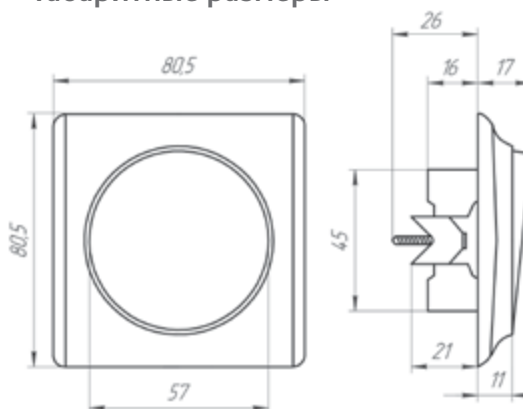

1E31301301

1E31301303

Схема подключения

Габаритные размеры

Переключатели и выключатели

Выключатель двухклавишный

Двухклавишный выключатель OneKeyElectro представляет собой один из самых популярных выключателей скрытого монтажа. Устройство позволяет управлять освещением в двух помещениях или разными группами освещения в одной комнате – например, раздельное управление лампами многорожковой люстры.