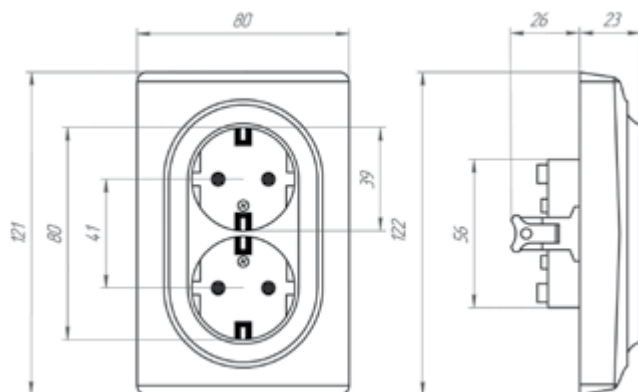

Характеристики

Напряжение сети: **250 В**

Степень защиты **IP 20**

Материал корпуса: **пластик PC**

Тип монтажа: **скрытый**

Клеммы: **винтовые**

Схема подключения

Габаритные размеры