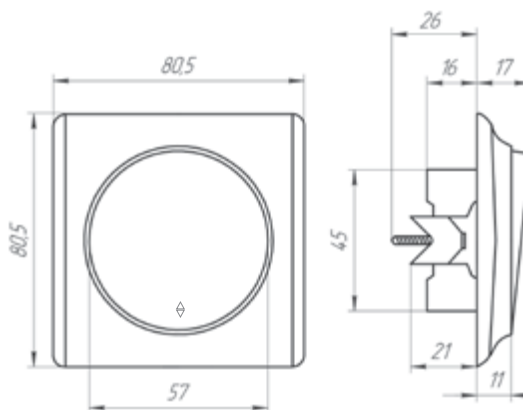

Габаритные размеры