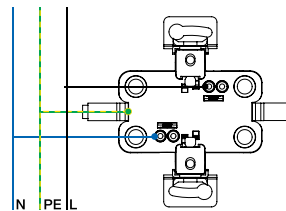

Характеристики

Напряжение сети: **250 В**

Степень защиты **IP 20**

Материал корпуса: **пластик PC**

Тип монтажа: **скрытый**

Клеммы: **винтовые**

Схема подключения

Габаритные размеры