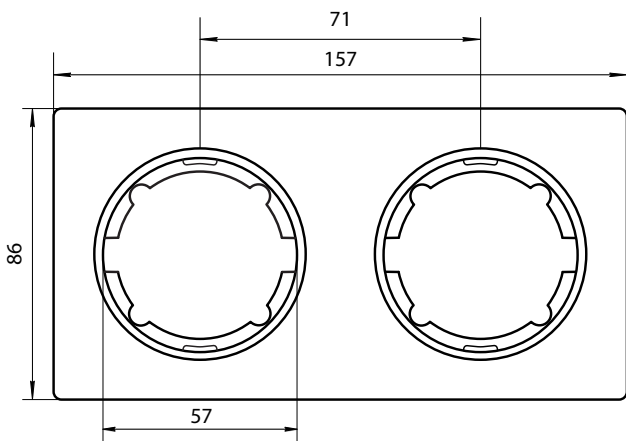

Габаритные размеры