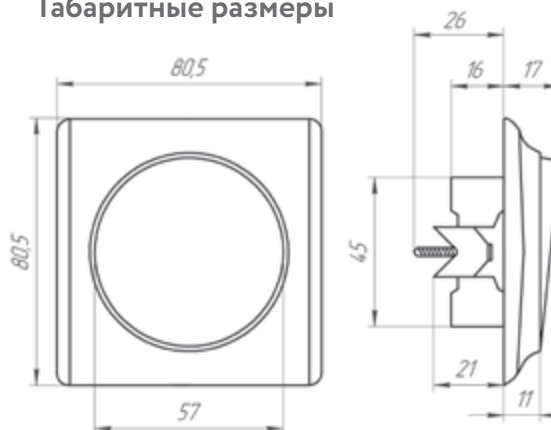

Габаритные размеры